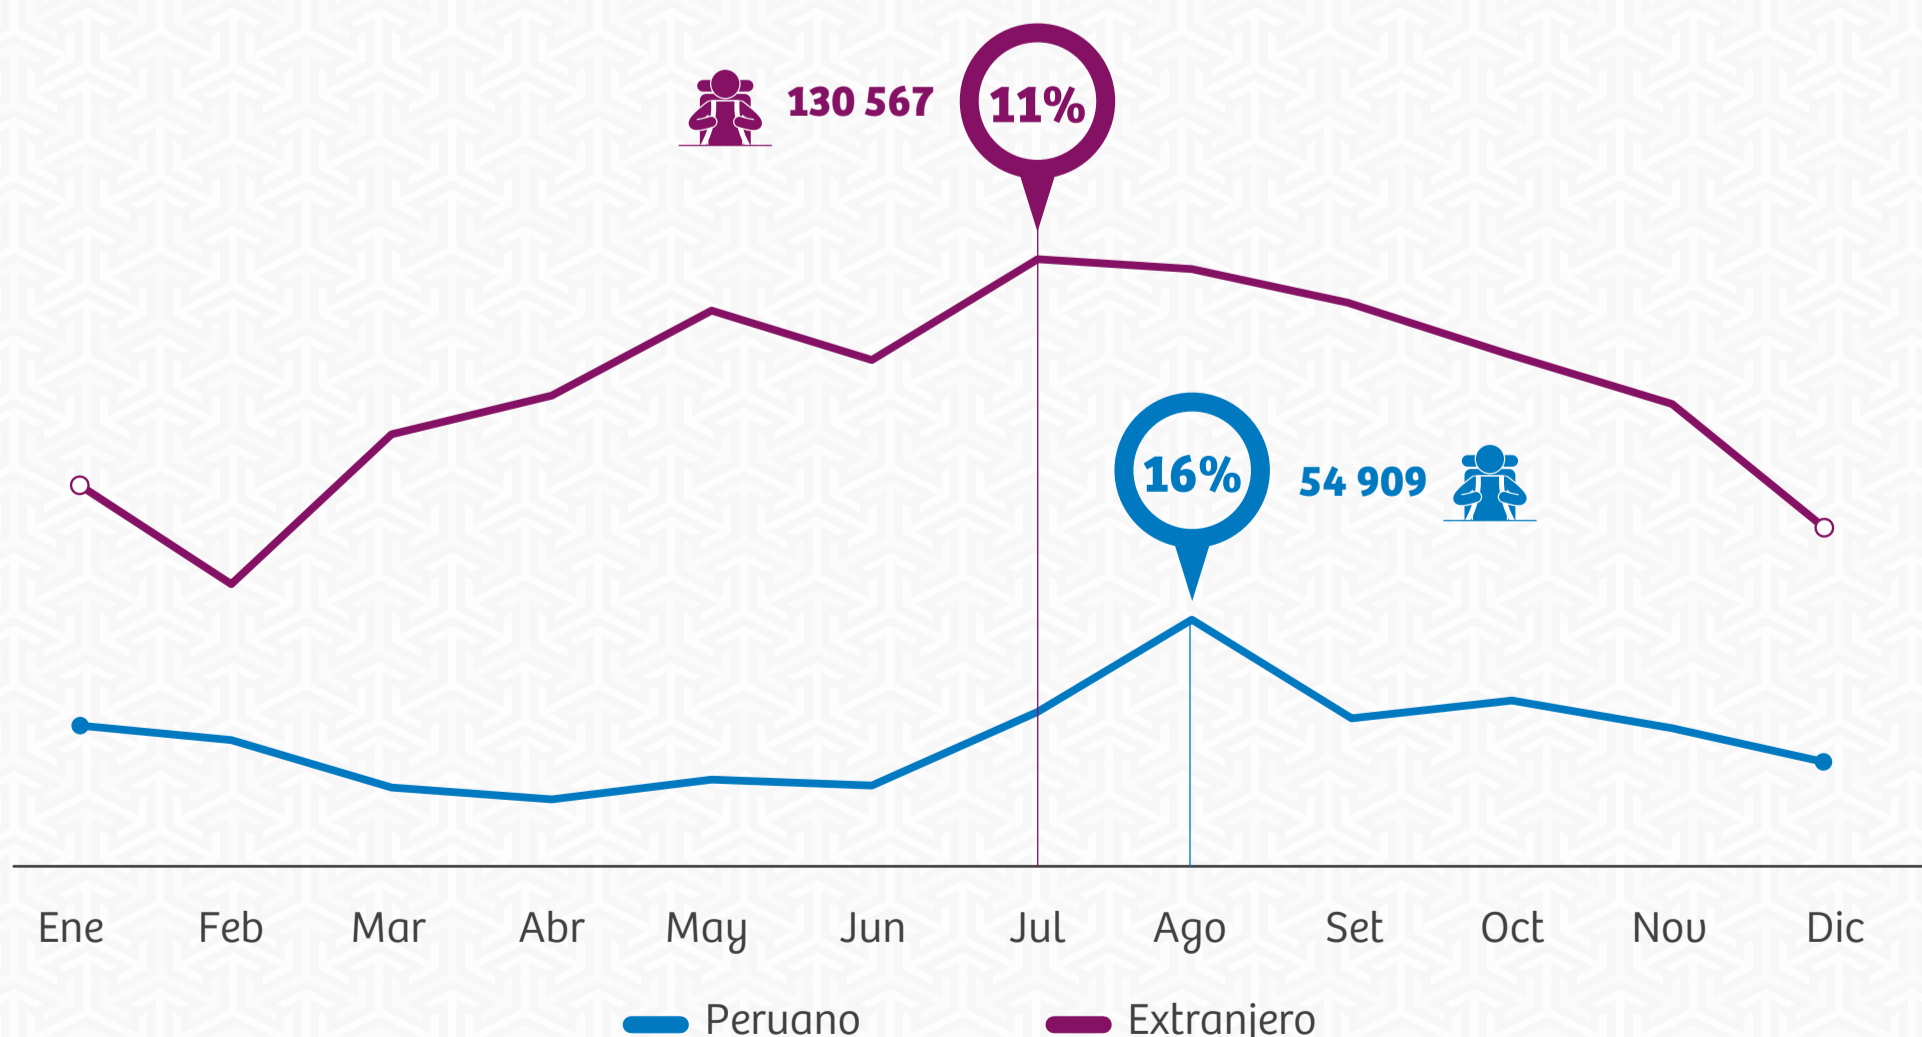

¿CUÁNTOS VISITANTES RECIBIÓ MACHU PICCHU?

El número de personas que visitaron Machu Picchu* creció **12%** en el último año.

*Incluye a los que recorrieron tanto el camino inca como la ciudadela.

PERUANOS

22%

349 538

visitantes 2018

+3%

340 595

visitantes 2017

EXTRANJEROS

78%

1 228 492

visitantes 2018

+15%

1 070 684

visitantes 2017

¿Desde qué países llegaron más visitantes*?

*No incluye a los que recorrieron el camino inca.

Registro mensual de visitantes 2018

Fuente: MINCETUR (Enero 2019)
Elaboración: PROMPERÚ